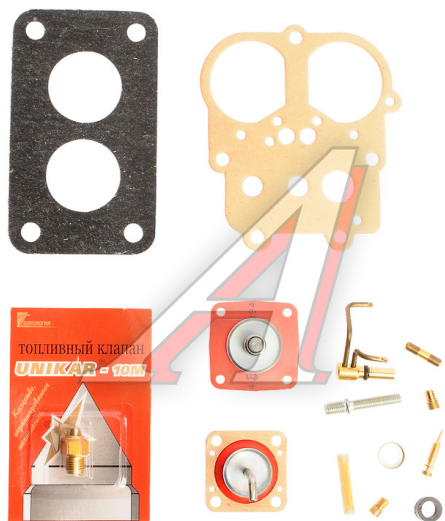

## Ремкомплект карбюратора ВАЗ-1111 ДААЗ-1111 полный ДИСС

Код для заказа: **004933**

Артикул: **1111-1107010-00**

ОЗ 725.29

О2 787.51

О1 873.52

РЗ 970

### Характеристики

Код для заказа 004933

Артикулы

Каталожная группа Двигатель, ..Система питания двигателя

Ширина, м 0.115

Высота, м 0.03

Длина, м 0.175

Вес, кг 0.075