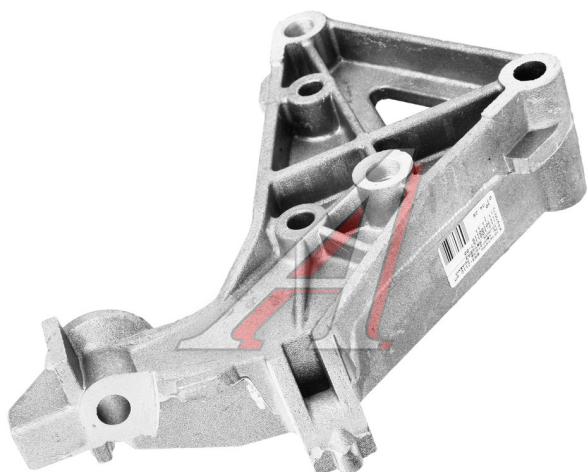

## Кронштейн ВАЗ-2110 опоры двигателя правый силумин АвтоВАЗ

Код для заказа: **004797**

Артикул: **21100-1001157-00**

ОЗ 742.37

О2 794.22

О1 855.22

РЗ 950

### Характеристики

Код для заказа	004797
Артикулы	21100100115700, 2110-1001157
Каталожная группа	Двигатель, ..Двигатель
Ширина, м	0.145
Высота, м	0.05
Длина, м	0.2
Вес, кг	0.703
Код ТН ВЭД	8302300009