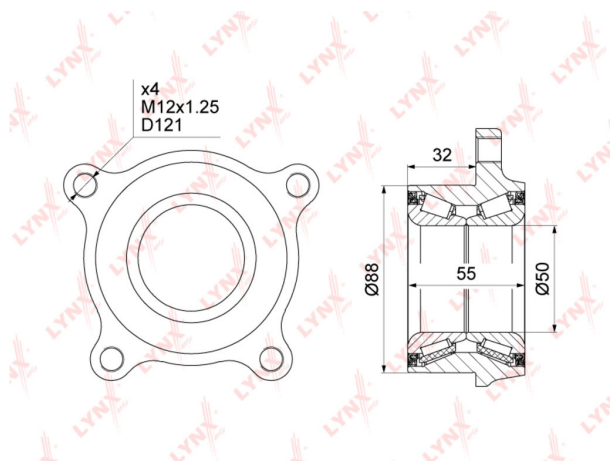

Ступица MITSUBISHI L200 передняя LYNX

Код для заказа: **004571**Артикул: **WB1486**

O3 5656.92
O2 5770.06
O1 5885.46
P3 7000

Характеристики

Код для заказа	004571
Артикулы	VKBA7451, MR992374
Каталожная группа	Ходовая часть, ..Колеса и ступицы
Ширина, м	0.16
Высота, м	0.12
Длина, м	0.16
Вес, кг	2.5
Код ТН ВЭД	8708709109