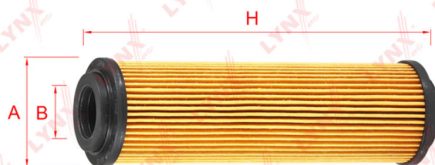

# Фильтр масляный MERCEDES C (W204), E (W210, W211) LYNX

Код для заказа: **003551**Артикул: **LO1906****LO-1906**

A	B	C	D	E	F	G	H
47	22						159

O3 693.6

O2 707.47

O1 721.62

P3 1005

## Характеристики

Код для заказа	003551
Артикулы	OX183/ 5D, A2711800509
Каталожная группа	Двигатель, ..Двигатель
Ширина, м	0.05
Высота, м	0.05
Длина, м	0.16
Вес, кг	0.12
Код ТН ВЭД	8421230000