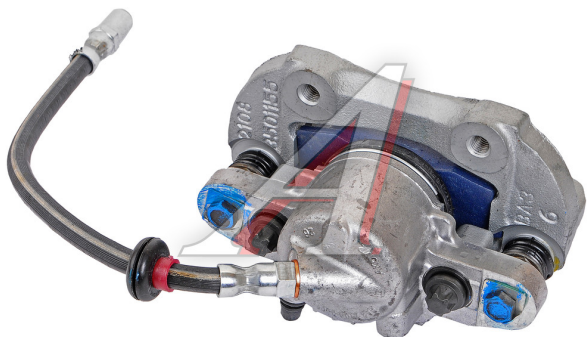

## Суппорт ВАЗ-2108, 2115 правый в сборе АвтоВАЗ

Код для заказа: **003300**

Артикул: **21080-3501012-30**

O3 5930.42  
O2 6127.45  
O1 6480.03  
P3 7200

### Характеристики

Код для заказа	003300
Артикулы	21080350101230, 2108-3501012-30
Каталожная группа	Механизмы управления, ..Тормоза
Ширина, м	0.18
Высота, м	0.12
Длина, м	0.18
Вес, кг	3.34
Код ТН ВЭД	8708309109