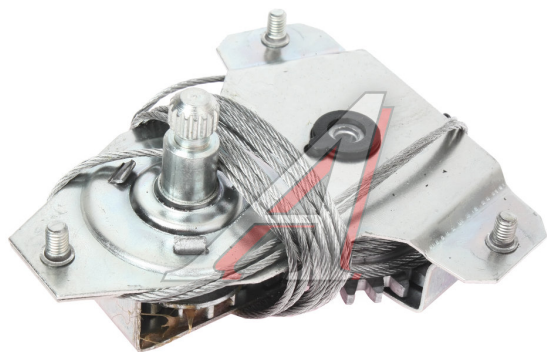

Стеклоподъемник ВАЗ-2104, 2105, 2107 передний ДЗС

Код для заказа: **003231**Артикул: **2105-6104020**

O3 397.11

O2 401.99

O1 407.48

P3 425

Характеристики

Код для заказа	003231
Артикулы	21050610402000
Каталожная группа	Кузов, ..Дверь кабины (передняя)
Ширина, м	0.1
Высота, м	0.06
Длина, м	0.12
Вес, кг	0.285
Заводская норма упаковки, шт	25
Код ТН ВЭД	8302300009