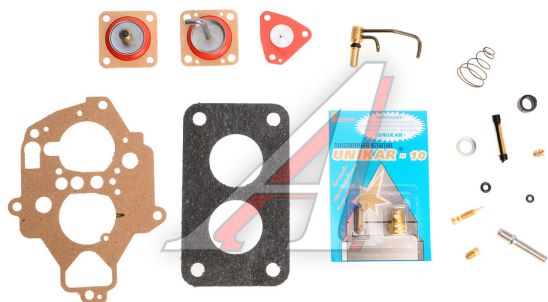

Ремкомплект карбюратора ВАЗ-21083 ДААЗ-21083 V=1500 полный ДИСС

Код для заказа: **002860**

Артикул: **21083-1107010-00**

ОЗ 678
О2 726
О1 783
РЗ 870

Характеристики

Код для заказа	002860
Артикулы	21083-1107992*РК
Каталожная группа	Двигатель, ..Система питания двигателя
Ширина, м	0.115
Высота, м	0.01
Длина, м	0.175
Вес, кг	0.076