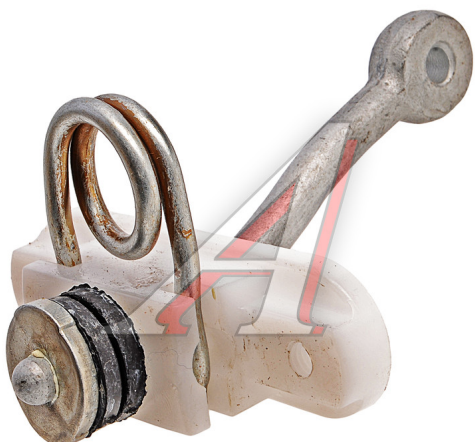

## Ограничитель двери ВАЗ-2105 АвтоВАЗ

Код для заказа: **001872**

Артикул: **21050-6106082-00**

ОЗ 279.38

О2 300.12

О1 329.4

РЗ 365

### Характеристики

Код для заказа	001872
Артикулы	21050610608200, 2105-6106082
Каталожная группа	Кузов, ..Дверь кабины (передняя)
Ширина, м	0.072
Высота, м	0.06
Длина, м	0.11
Вес, кг	0.094
Код ТН ВЭД	8302300009