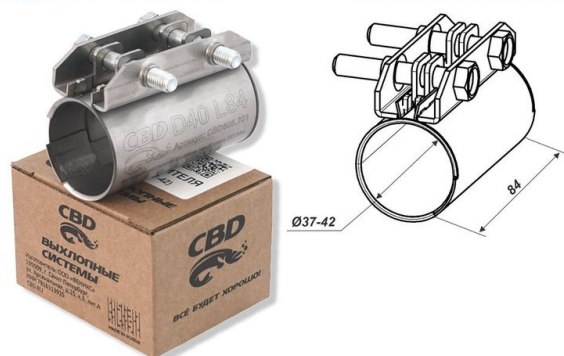

## Хомут глушителя RENAULT Clio (98-05) CBD

Код для заказа: **001539**

Артикул: **CBD605.701**

**CBD** ВЫХЛОПНЫЕ СИСТЕМЫ

АРТИКУЛ  
**CBD605.701**

Хомут глушителя (муфта) CBD-CLAMP D40, L84 мм  
Аналог: 8W0253141G-VAG, 3676005040-NORMA, 265-810-Bosal  
Соединение труб одинакового диаметра с наружным диаметром, мм: 37-42  
Допустимое расхождение в диаметрах 0,5 мм  
Момент затяжки болтов не более 20 Н·м  
Материал: нержавеющая сталь марки AISI409 (08X13)  
Крепеж: DIN 931 болт с шестигранной головкой  
и неполной резьбой 8.8 M8x50 оцинкованный

### Характеристики

Код для заказа	001539
Артикулы	004-941, 8200661294
Каталожная группа	Двигатель, ..Система выпуска газов двигателя
Ширина, м	0.087
Высота, м	0.06
Длина, м	0.072
Вес, кг	0.25