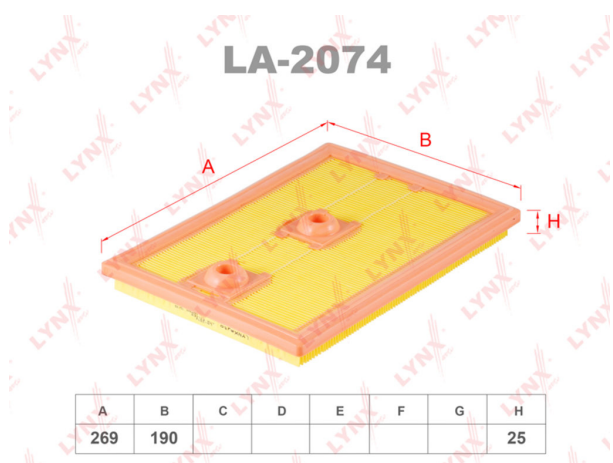

Фильтр воздушный VW Golf (12-) SKODA Octavia (12-) LYNX

Код для заказа: **000988**

Артикул: **LA2074**

O3 846.6
O2 863.53
O1 880.8
P3 1215

Характеристики

Код для заказа 000988
Артикулы LX3525, 04E129620
Каталожная группа Двигатель, ..Система питания двигателя
Ширина, м 0.22
Высота, м 0.04
Длина, м 0.28
Вес, кг 0.24
Код ТН ВЭД 8421310000

Параметры

Не обновлять цены на WB Да
Производитель LYNX