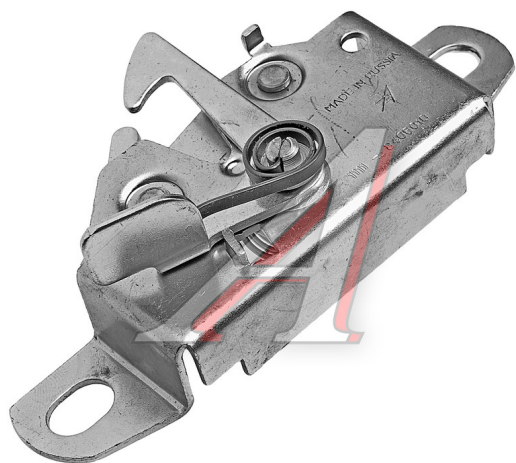

## Замок капота ВАЗ-1111 ДААЗ

Код для заказа: **000860**

Артикул: **1111-8406010**

ОЗ 341.4  
О2 348.48  
О1 353.52  
РЗ 450

### Характеристики

Код для заказа	000860
Артикулы	11110840601000
Каталожная группа	Кузов, ..Капот, крылья, облицовка радиатора (оперение)
Ширина, м	0.08
Высота, м	0.05
Длина, м	0.15
Вес, кг	0.225