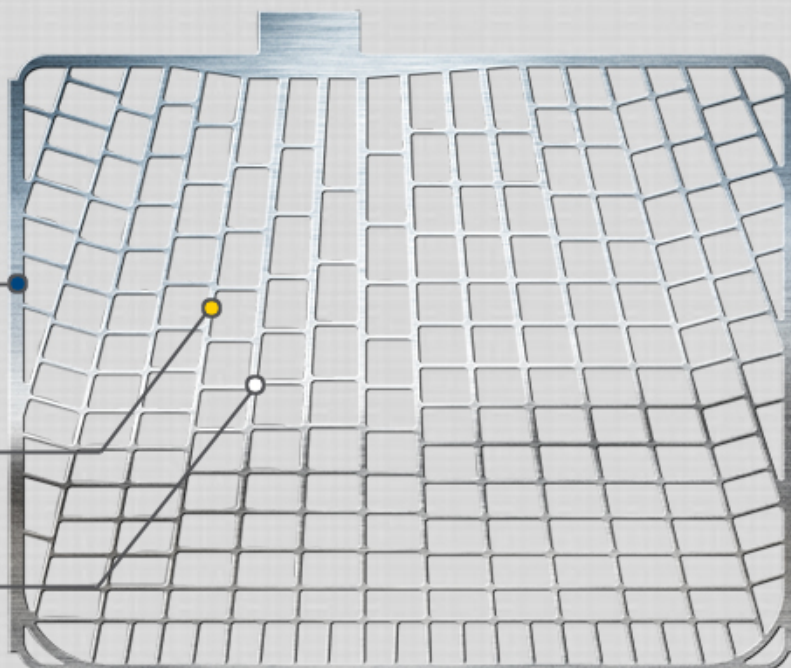

POWERFRAME®.

Прочная структура

Прочная структура запатентованной технологии решетки PowerFrame обеспечивает на 66 % большую долговечность и более высокую устойчивость к коррозии по сравнению с решетками других конструкций.

Мощная модель

Конструкция решетки PowerFrame обеспечивает отличный ток холодной прокрутки, поток электроэнергии на 70 % лучше по сравнению с другими технологиями решеток.

Чистое производство

По сравнению с другими технологическими методами, производство PowerFrame требует на 20 % меньше энергии и дает на 20 % меньше выбросов парниковых газов.