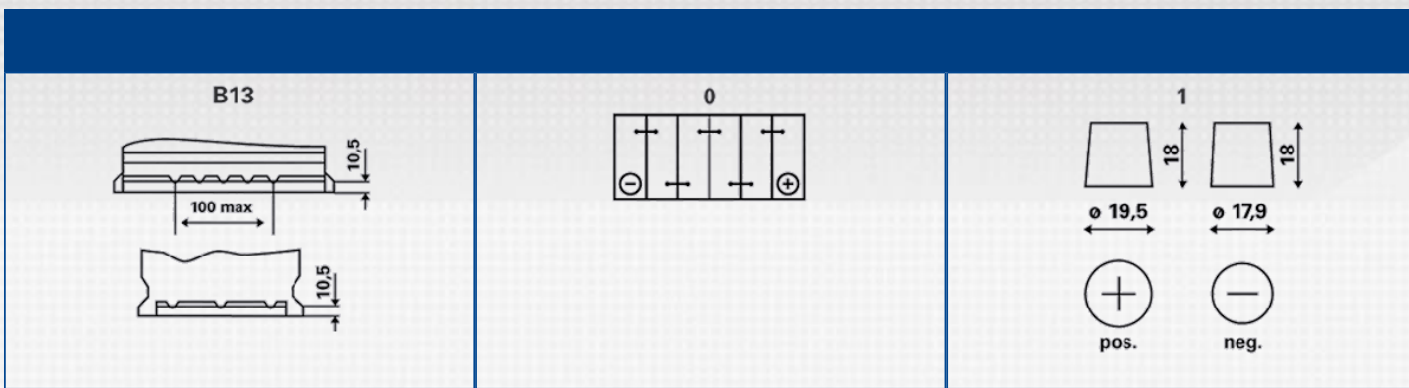

SILVER DYNAMIC

- -
 - PowerFrame
 -
- 122%

: www.varta-automotive.com

ETN:	552 401 052
:	552 401 052 316 2
.	C6
:	4016987119747
UK :	063
:	1
- :	72

[]:	12	:	B13
[]:	52	:	0
EN []:	520	:	1
[]:	207	:	T4/LBN1
[]:	175	():	12,27
[]:	175		

POWERFRAME®.

Прочная структура

Прочная структура запатентованной технологии решетки PowerFrame обеспечивает на 66 % большую долговечность и более высокую устойчивость к коррозии по сравнению с решетками других конструкций.

Мощная модель

Конструкция решетки PowerFrame обеспечивает отличный ток холодной прокрутки, поток электроэнергии на 70 % лучше по сравнению с другими технологиями решеток.

Чистое производство

По сравнению с другими технологическими методами, производство PowerFrame требует на 20 % меньше энергии и дает на 20 % меньше выбросов парниковых газов.